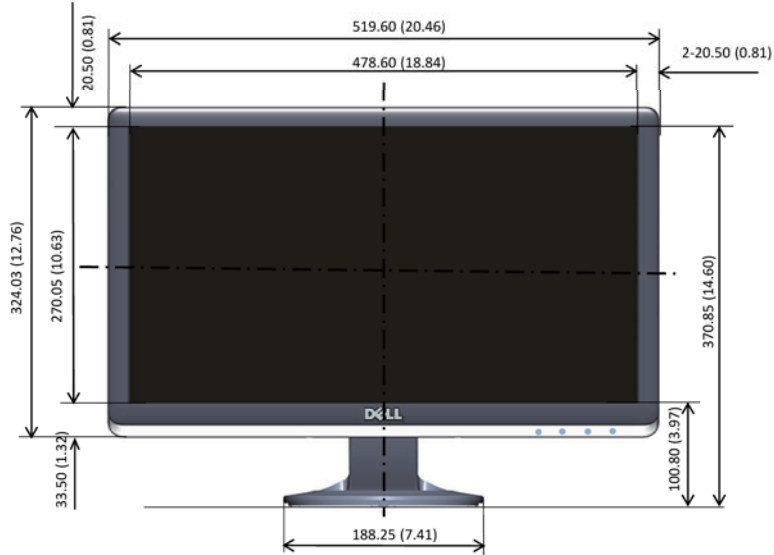

S2230MX 개요 치수

단위 : mm (인치)
 치수 : 공칭
 그림 : 아니 규모

S2330MX 개요 치수

단위 : mm (인치)
 치수 : 공칭
 그림 : 아니 규모